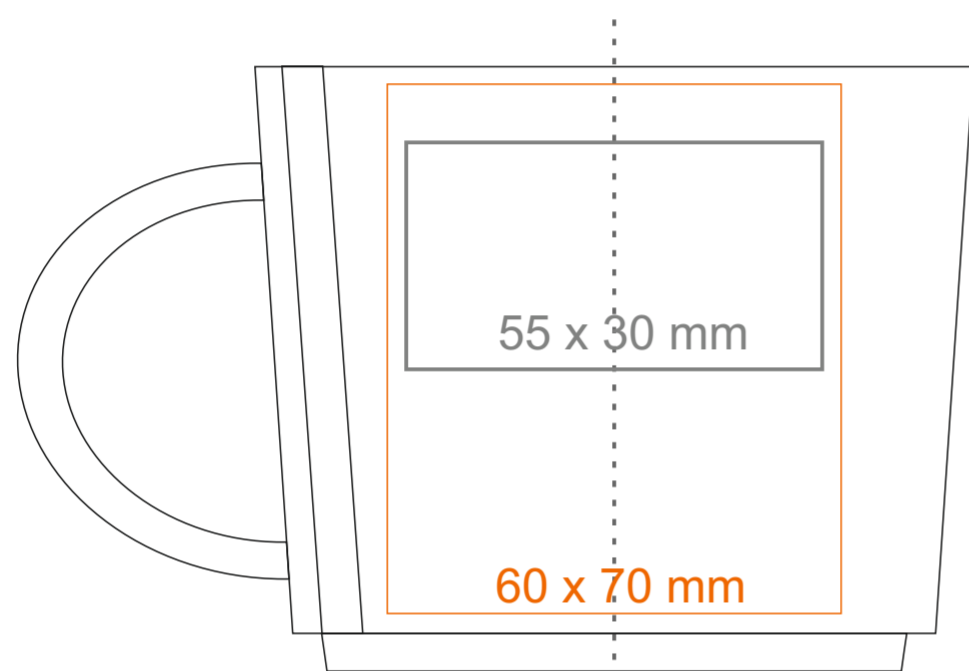

C_235 Lucas Set

350 ml / h: 80 mm / Ø 95 mm

- Stampa sul manico - 50 x 10 mm
- Stampa interna - 40 x 20 mm
- Stampa sul fondo interno - Ø 30 mm
- Stampa sul fondo esterno - Ø 45 mm

*Nel caso di progetti per la stampa a transfer oltre l'area di stampa standard, si prega di contattare il nostro ufficio commerciale.

[Come preparare il materiale di stampa?](#)

significato

- Stampa a Transfer
- Sensitive Touch
- Stampa Diretta

C_253 Lucas Set

200 ml / h: 70 mm / Ø 77 mm

- | | |
|--------------------------|--------------|
| Stampa sul manico | - 50 x 10 mm |
| Stampa interna | - 40 x 20 mm |
| Stampa sul fondo interno | - Ø 30 mm |
| Stampa sul fondo esterno | - Ø 35 mm |

C_253 Lucas Set

75 ml / h: 55 mm / Ø 60 mm

Stampa sul manico	- 50 x 5 mm
Stampa interna	- 25 x 20 mm
Stampa sul fondo interno	- Ø 25 mm
Stampa sul fondo esterno	- Ø 20 mm

*Nel caso di progetti per la stampa a transfer oltre l'area di stampa standard, si prega di contattare il nostro ufficio commerciale.