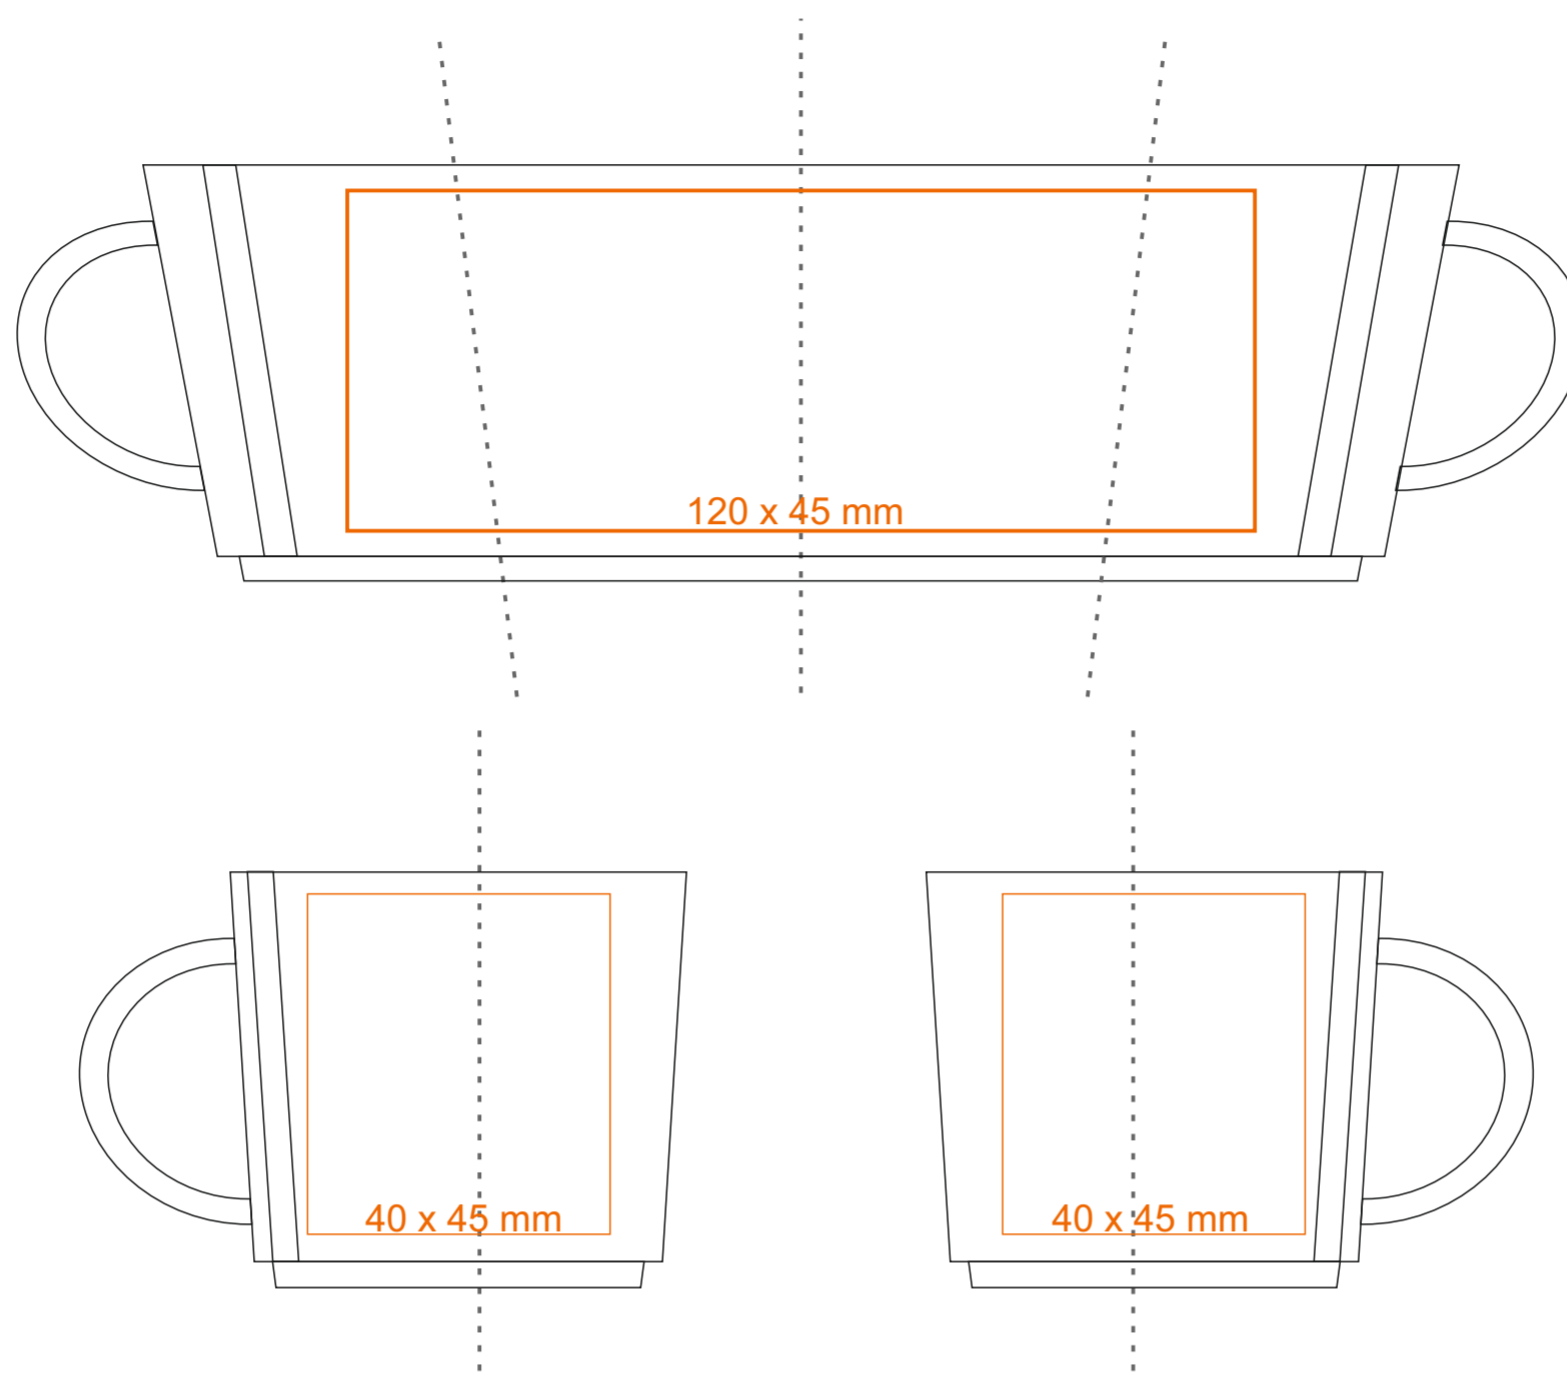

C_235 Lucas Set

350 ml / h: 80 mm / Ø 95 mm

- Stampa sul manico - 50 x 10 mm
- Stampa interna - 40 x 20 mm
- Stampa sul fondo interno - Ø 30 mm
- Stampa sul fondo esterno - Ø 45 mm

*Nel caso di progetti per la stampa a transfer oltre l'area di stampa standard, si prega di contattare il nostro ufficio commerciale.

[Come preparare il materiale di stampa?](#)

significato

- Stampa a Transfer
- Sensitive Touch
- Stampa Diretta

C_253 Lucas Set

200 ml / h: 70 mm / Ø 77 mm

- | | |
|--------------------------|--------------|
| Stampa sul manico | - 50 x 10 mm |
| Stampa interna | - 40 x 20 mm |
| Stampa sul fondo interno | - Ø 30 mm |
| Stampa sul fondo esterno | - Ø 35 mm |

C_253 Lucas Set

75 ml / h: 55 mm / Ø 60 mm

Stampa sul manico	- 50 x 5 mm
Stampa interna	- 25 x 20 mm
Stampa sul fondo interno	- Ø 25 mm
Stampa sul fondo esterno	- Ø 20 mm

*Nel caso di progetti per la stampa a transfer oltre l'area di stampa standard, si prega di contattare il nostro ufficio commerciale.