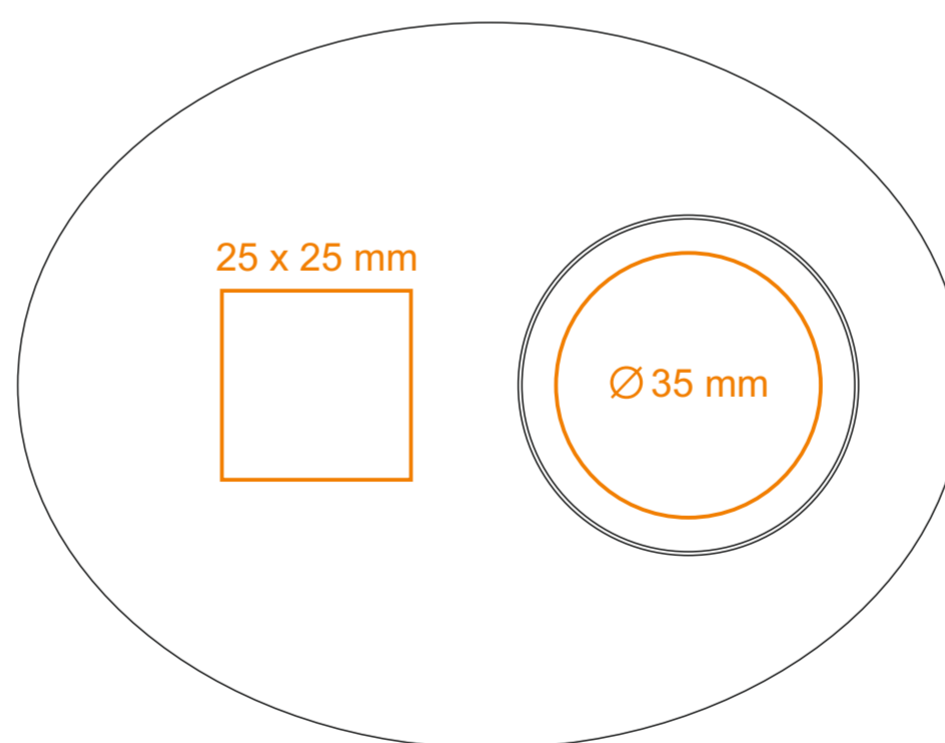

C_235 Lucas Set

350 ml / h: 80 mm / Ø 95 mm

- Stampa sul manico - 50 x 10 mm
- Stampa interna - 40 x 20 mm
- Stampa sul fondo interno - Ø 30 mm
- Stampa sul fondo esterno - Ø 45 mm

*Nel caso di progetti per la stampa a transfer oltre l'area di stampa standard, si prega di contattare il nostro ufficio commerciale.

[Come preparare il materiale di stampa?](#)

significato

- Stampa a Transfer
- Sensitive Touch
- Stampa Diretta

C_253 Lucas Set

200 ml / h: 70 mm / Ø 77 mm

- | | |
|--------------------------|--------------|
| Stampa sul manico | - 50 x 10 mm |
| Stampa interna | - 40 x 20 mm |
| Stampa sul fondo interno | - Ø 30 mm |
| Stampa sul fondo esterno | - Ø 35 mm |

C_253 Lucas Set

75 ml / h: 55 mm / Ø 60 mm

Stampa sul manico	- 50 x 5 mm
Stampa interna	- 25 x 20 mm
Stampa sul fondo interno	- Ø 25 mm
Stampa sul fondo esterno	- Ø 20 mm

*Nel caso di progetti per la stampa a transfer oltre l'area di stampa standard, si prega di contattare il nostro ufficio commerciale.