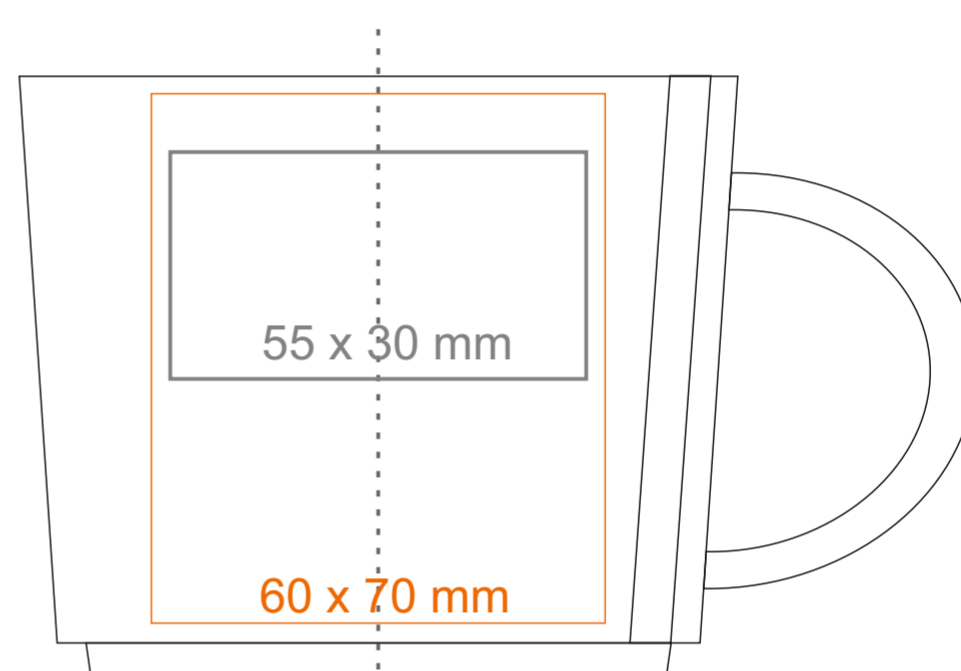

C_235 Lucas Set

350 ml / h: 80 mm / Ø 95 mm

- Stampa sul manico - 50 x 10 mm
- Stampa interna - 40 x 20 mm
- Stampa sul fondo interno - Ø 30 mm
- Stampa sul fondo esterno - Ø 45 mm

*Nel caso di progetti per la stampa a transfer oltre l'area di stampa standard, si prega di contattare il nostro ufficio commerciale.

[Come preparare il materiale di stampa?](#)

significato

- Stampa a Transfer
- Sensitive Touch
- Stampa Diretta

C_253 Lucas Set

200 ml / h: 70 mm / Ø 77 mm

- | | |
|--------------------------|--------------|
| Stampa sul manico | - 50 x 10 mm |
| Stampa interna | - 40 x 20 mm |
| Stampa sul fondo interno | - Ø 30 mm |
| Stampa sul fondo esterno | - Ø 35 mm |

C_253 Lucas Set

75 ml / h: 55 mm / Ø 60 mm

Stampa sul manico	- 50 x 5 mm
Stampa interna	- 25 x 20 mm
Stampa sul fondo interno	- Ø 25 mm
Stampa sul fondo esterno	- Ø 20 mm

*Nel caso di progetti per la stampa a transfer oltre l'area di stampa standard, si prega di contattare il nostro ufficio commerciale.