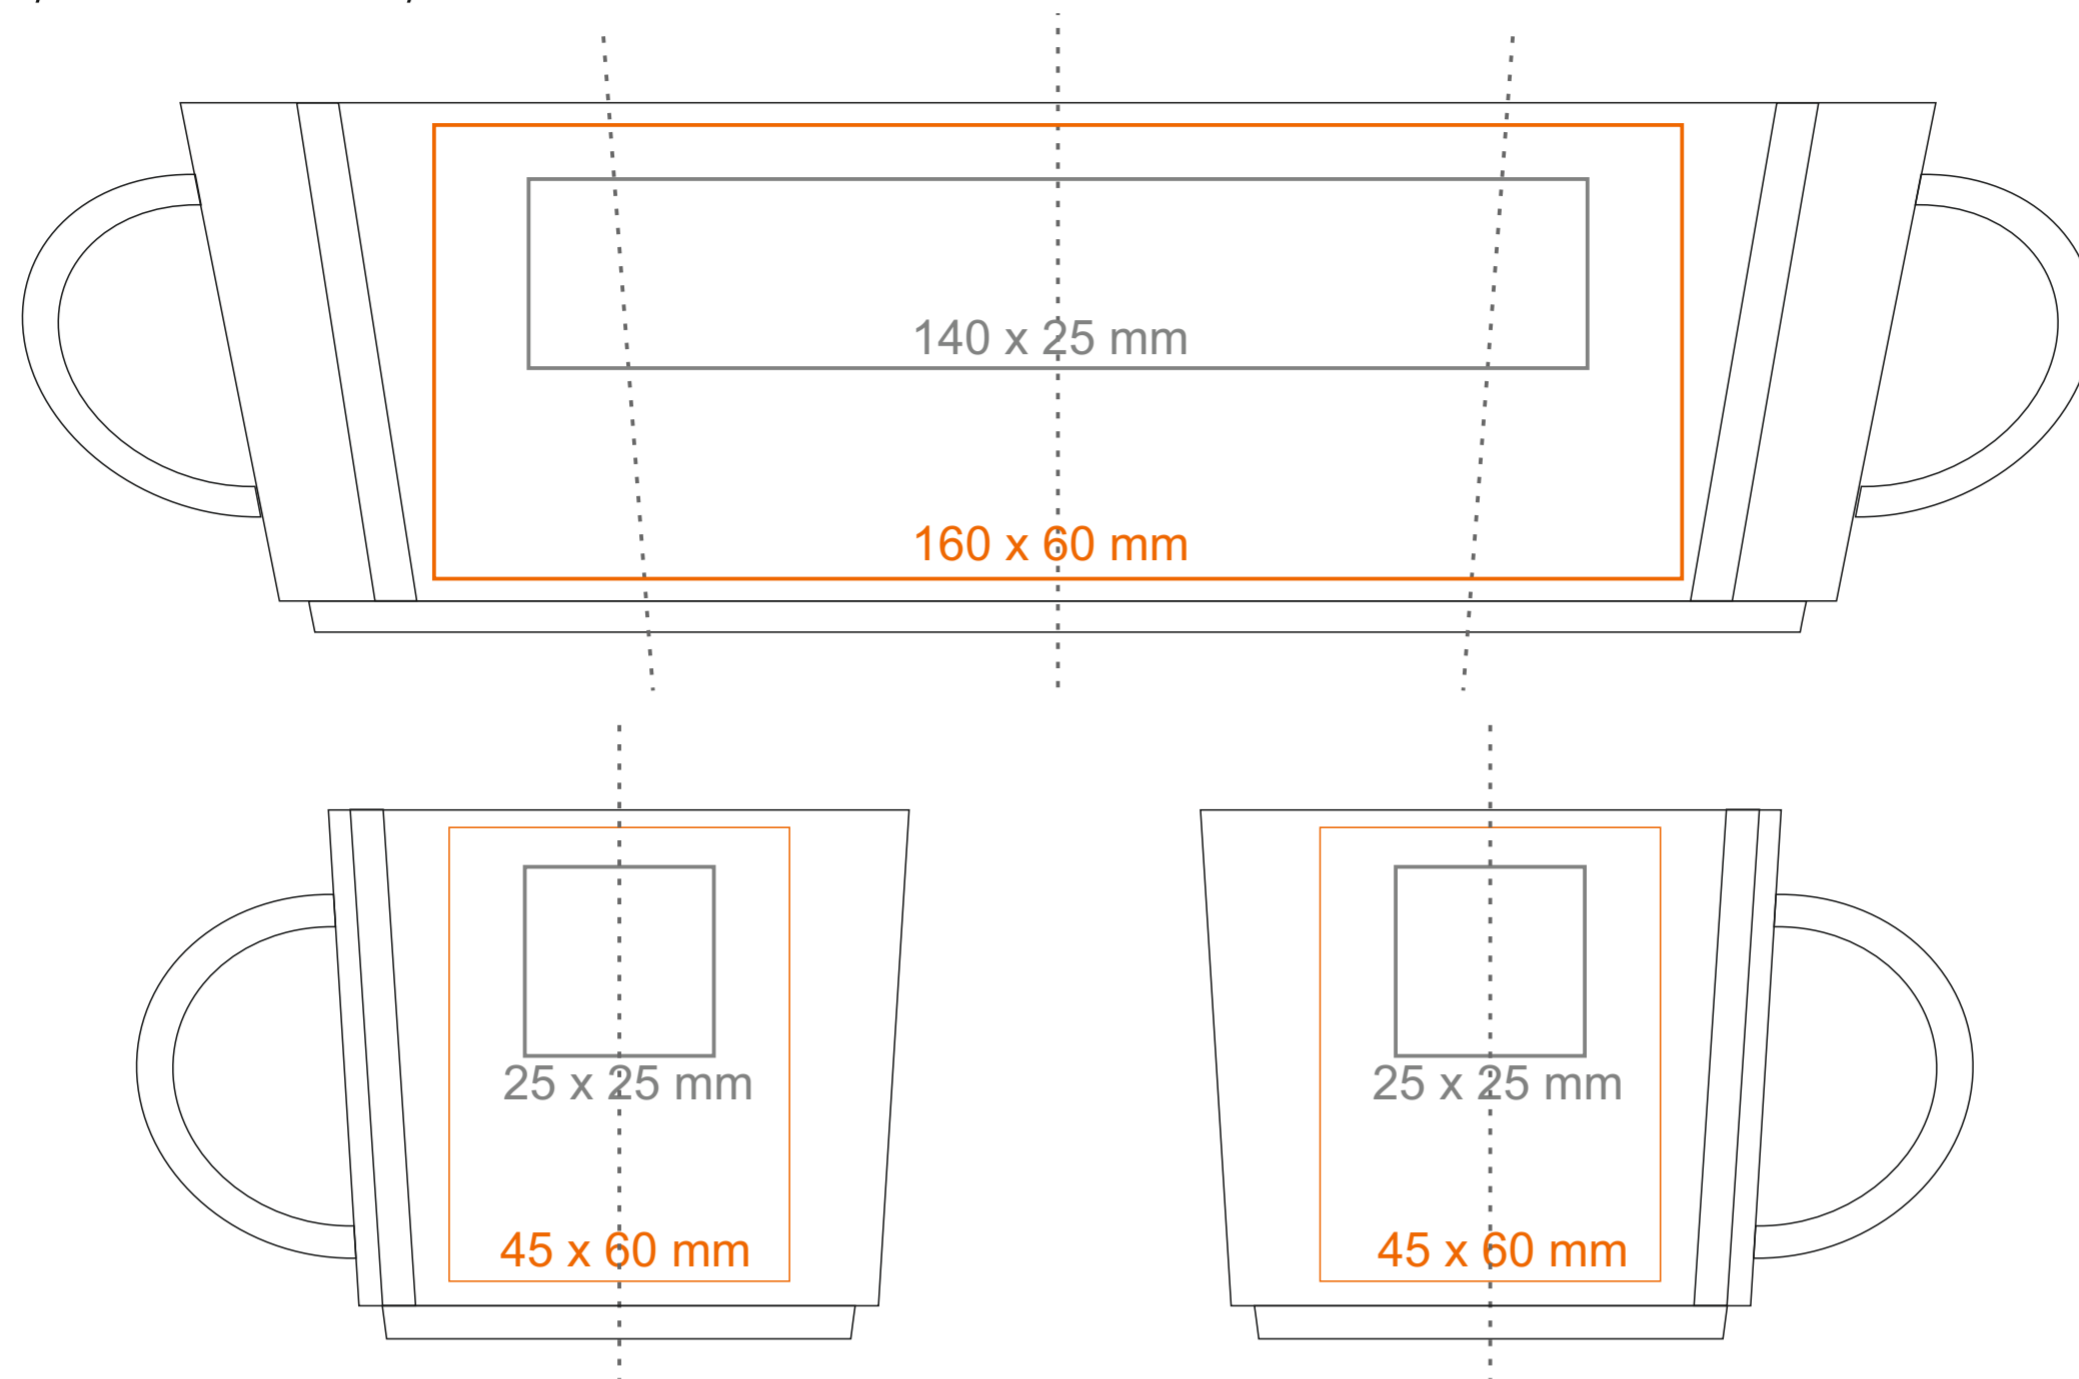

C_235 Lucas Set

350 ml / h: 80 mm / Ø 95 mm

- Stampa sul manico - 50 x 10 mm
- Stampa interna - 40 x 20 mm
- Stampa sul fondo interno - Ø 30 mm
- Stampa sul fondo esterno - Ø 45 mm

*Nel caso di progetti per la stampa a transfer oltre l'area di stampa standard, si prega di contattare il nostro ufficio commerciale.

[Come preparare il materiale di stampa?](#)

significato

- Stampa a Transfer
- Sensitive Touch
- Stampa Diretta

C_253 Lucas Set

200 ml / h: 70 mm / Ø 77 mm

- | | |
|--------------------------|--------------|
| Stampa sul manico | - 50 x 10 mm |
| Stampa interna | - 40 x 20 mm |
| Stampa sul fondo interno | - Ø 30 mm |
| Stampa sul fondo esterno | - Ø 35 mm |

C_253 Lucas Set

75 ml / h: 55 mm / Ø 60 mm

Stampa sul manico	- 50 x 5 mm
Stampa interna	- 25 x 20 mm
Stampa sul fondo interno	- Ø 25 mm
Stampa sul fondo esterno	- Ø 20 mm

*Nel caso di progetti per la stampa a transfer oltre l'area di stampa standard, si prega di contattare il nostro ufficio commerciale.