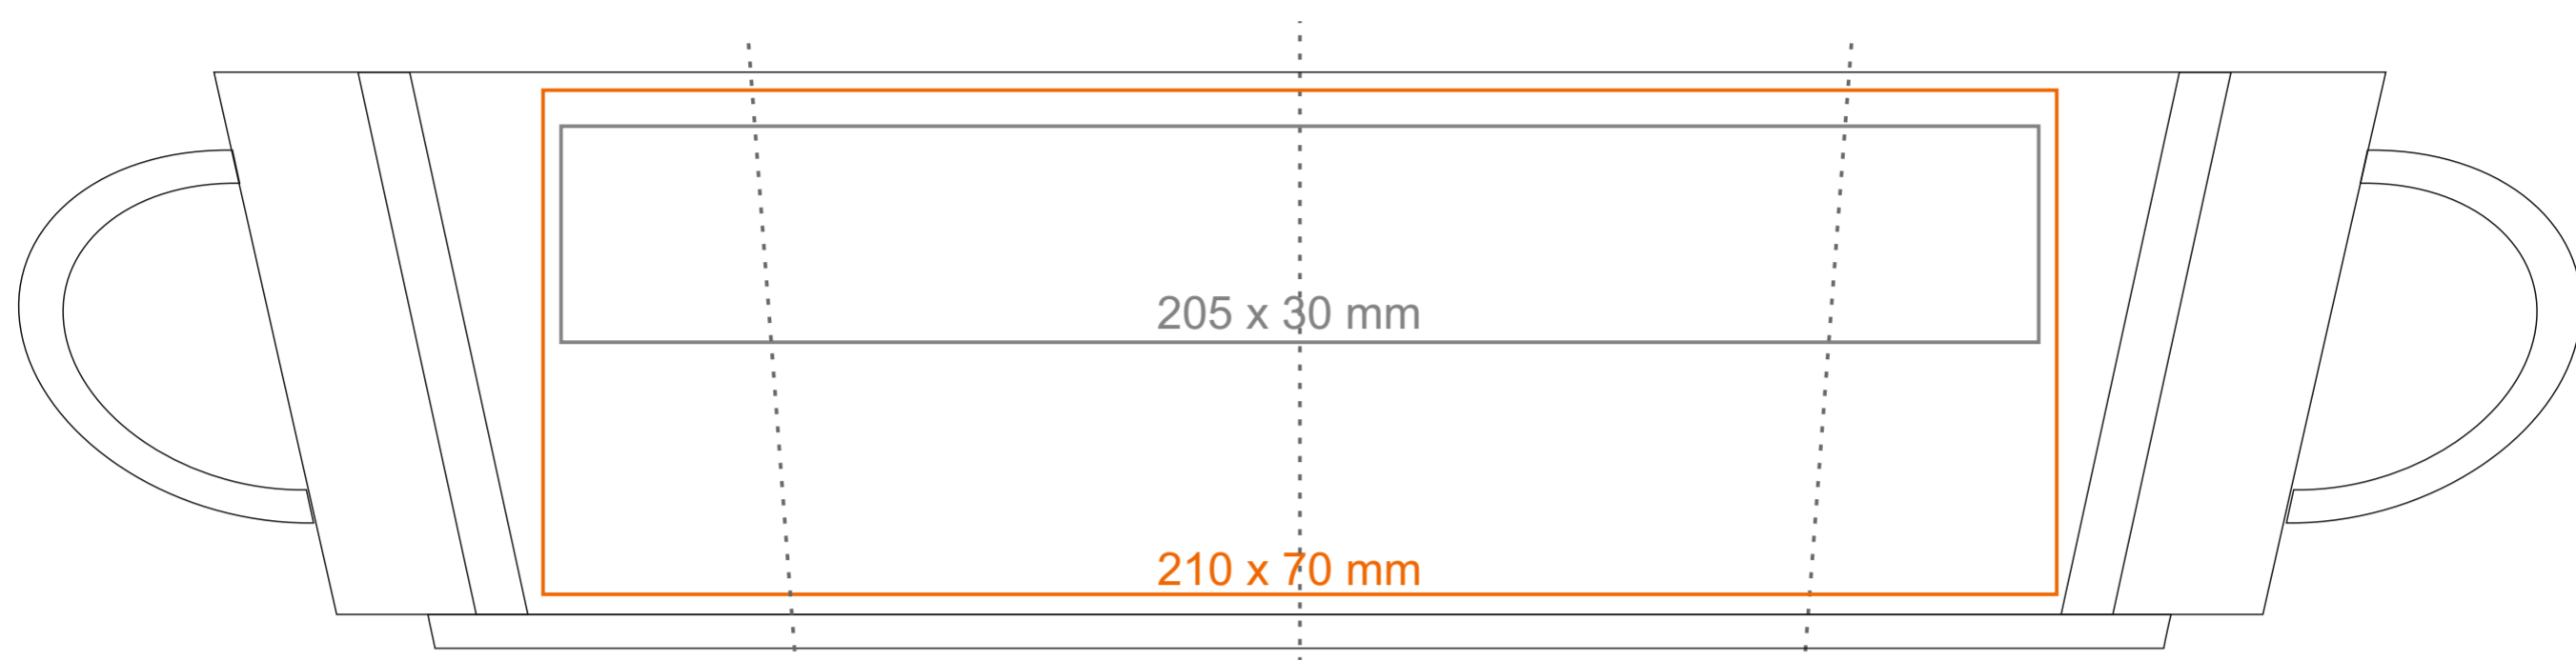

C_235 Lucas Set

350 ml / h: 80 mm / Ø 95 mm

- Stampa sul manico - 50 x 10 mm
- Stampa interna - 40 x 20 mm
- Stampa sul fondo interno - Ø 30 mm
- Stampa sul fondo esterno - Ø 45 mm

*Nel caso di progetti per la stampa a transfer oltre l'area di stampa standard, si prega di contattare il nostro ufficio commerciale.

[Come preparare il materiale di stampa?](#)

significato

- Stampa a Transfer
- Sensitive Touch
- Stampa Diretta

C_253 Lucas Set

200 ml / h: 70 mm / Ø 77 mm

- | | |
|--------------------------|--------------|
| Stampa sul manico | - 50 x 10 mm |
| Stampa interna | - 40 x 20 mm |
| Stampa sul fondo interno | - Ø 30 mm |
| Stampa sul fondo esterno | - Ø 35 mm |

C_253 Lucas Set

75 ml / h: 55 mm / Ø 60 mm

Stampa sul manico	- 50 x 5 mm
Stampa interna	- 25 x 20 mm
Stampa sul fondo interno	- Ø 25 mm
Stampa sul fondo esterno	- Ø 20 mm

*Nel caso di progetti per la stampa a transfer oltre l'area di stampa standard, si prega di contattare il nostro ufficio commerciale.