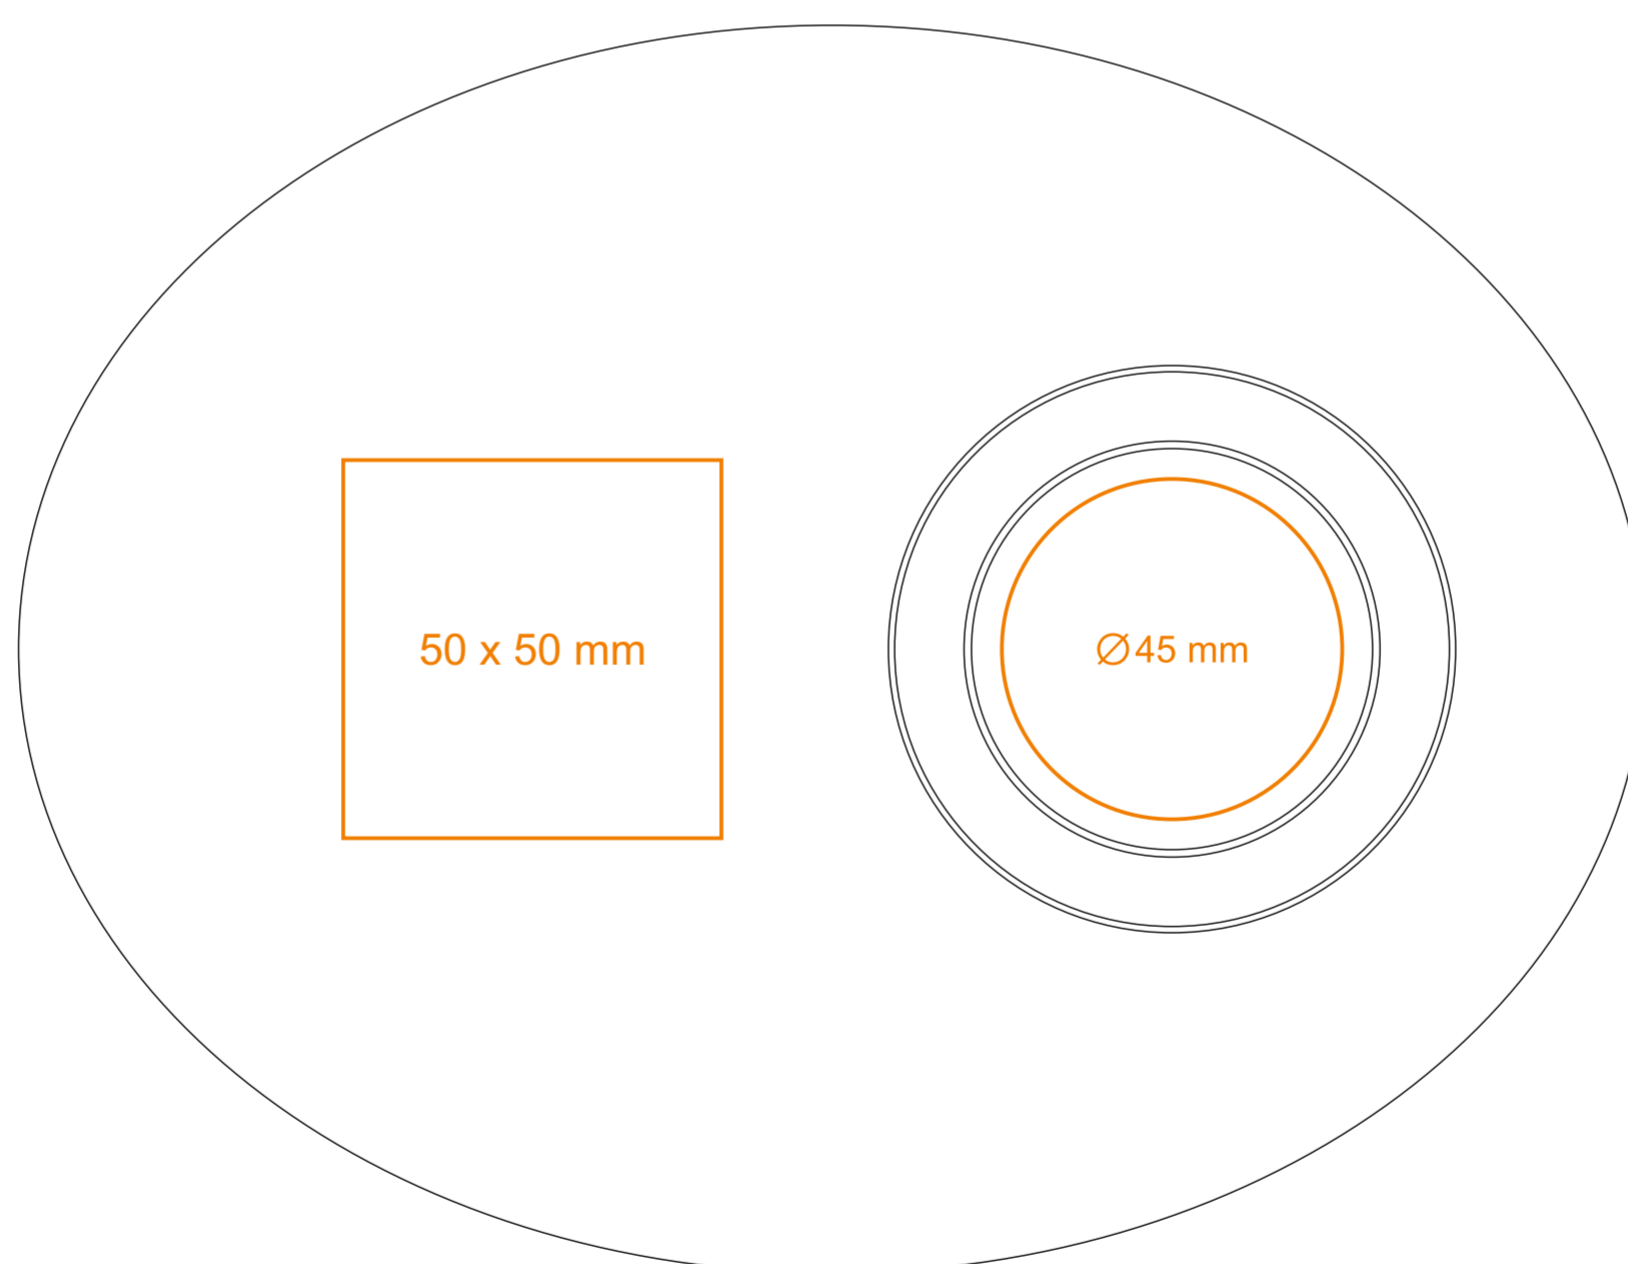

C_235 Lucas Set

350 ml / h: 80 mm / Ø 95 mm

- Stampa sul manico - 50 x 10 mm
- Stampa interna - 40 x 20 mm
- Stampa sul fondo interno - Ø 30 mm
- Stampa sul fondo esterno - Ø 45 mm

*Nel caso di progetti per la stampa a transfer oltre l'area di stampa standard, si prega di contattare il nostro ufficio commerciale.

[Come preparare il materiale di stampa?](#)

significato

- Stampa a Transfer
- Sensitive Touch
- Stampa Diretta

C_253 Lucas Set

200 ml / h: 70 mm / Ø 77 mm

- | | |
|--------------------------|--------------|
| Stampa sul manico | - 50 x 10 mm |
| Stampa interna | - 40 x 20 mm |
| Stampa sul fondo interno | - Ø 30 mm |
| Stampa sul fondo esterno | - Ø 35 mm |

C_253 Lucas Set

75 ml / h: 55 mm / Ø 60 mm

Stampa sul manico	- 50 x 5 mm
Stampa interna	- 25 x 20 mm
Stampa sul fondo interno	- Ø 25 mm
Stampa sul fondo esterno	- Ø 20 mm

*Nel caso di progetti per la stampa a transfer oltre l'area di stampa standard, si prega di contattare il nostro ufficio commerciale.