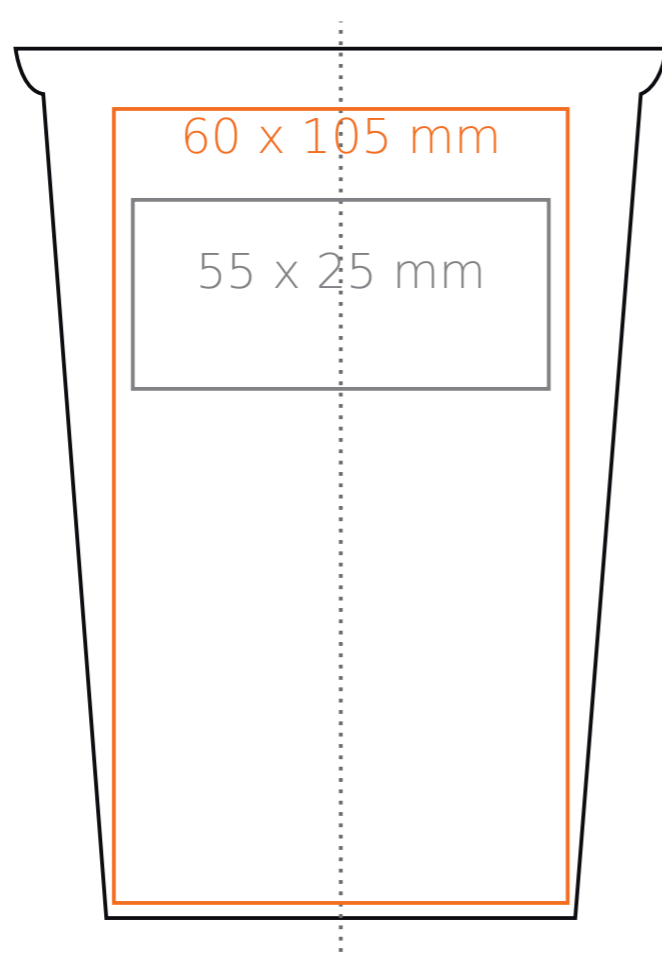

# M/068 Play

320 ml / h: 128 mm / Ø 94 mm

coperchio Ø 90 mm

- Stampa interna - 50 x 15 mm
- Stampa sul fondo interno - Ø 30 mm
- Stampa sul fondo esterno - Ø 40 mm

\*Nel caso di progetti per la stampa a transfer oltre l'area di stampa standard, si prega di contattare il nostro ufficio commerciale.

[Come preparare il materiale di stampa?](#)

significato

- Stampa a Transfer
- Sensitive Touch
- Stampa Diretta