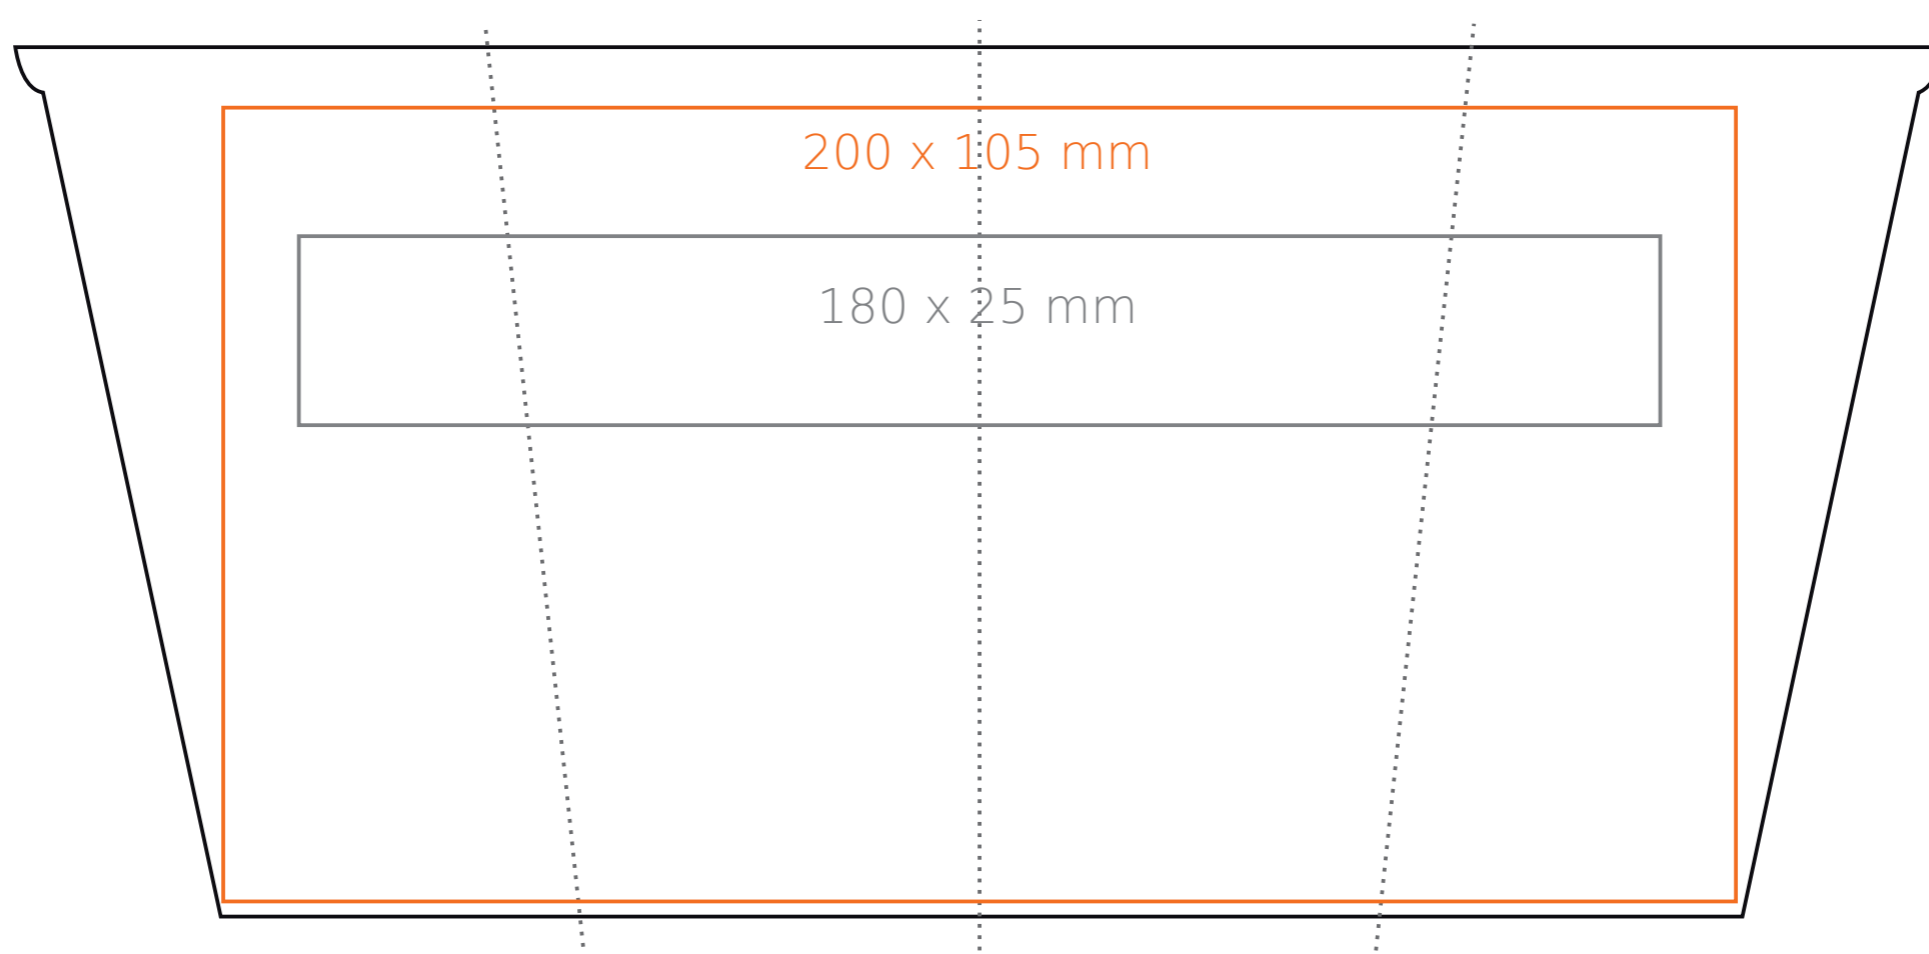

# M/068 Play

320 ml / h: 128 mm / Ø 94 mm

coperchio Ø 90 mm

- Stampa interna - 50 x 15 mm
- Stampa sul fondo interno - Ø 30 mm
- Stampa sul fondo esterno - Ø 40 mm

\*Nel caso di progetti per la stampa a transfer oltre l'area di stampa standard, si prega di contattare il nostro ufficio commerciale.

[Come preparare il materiale di stampa?](#)

significato

- Stampa a Transfer
- Sensitive Touch
- Stampa Diretta