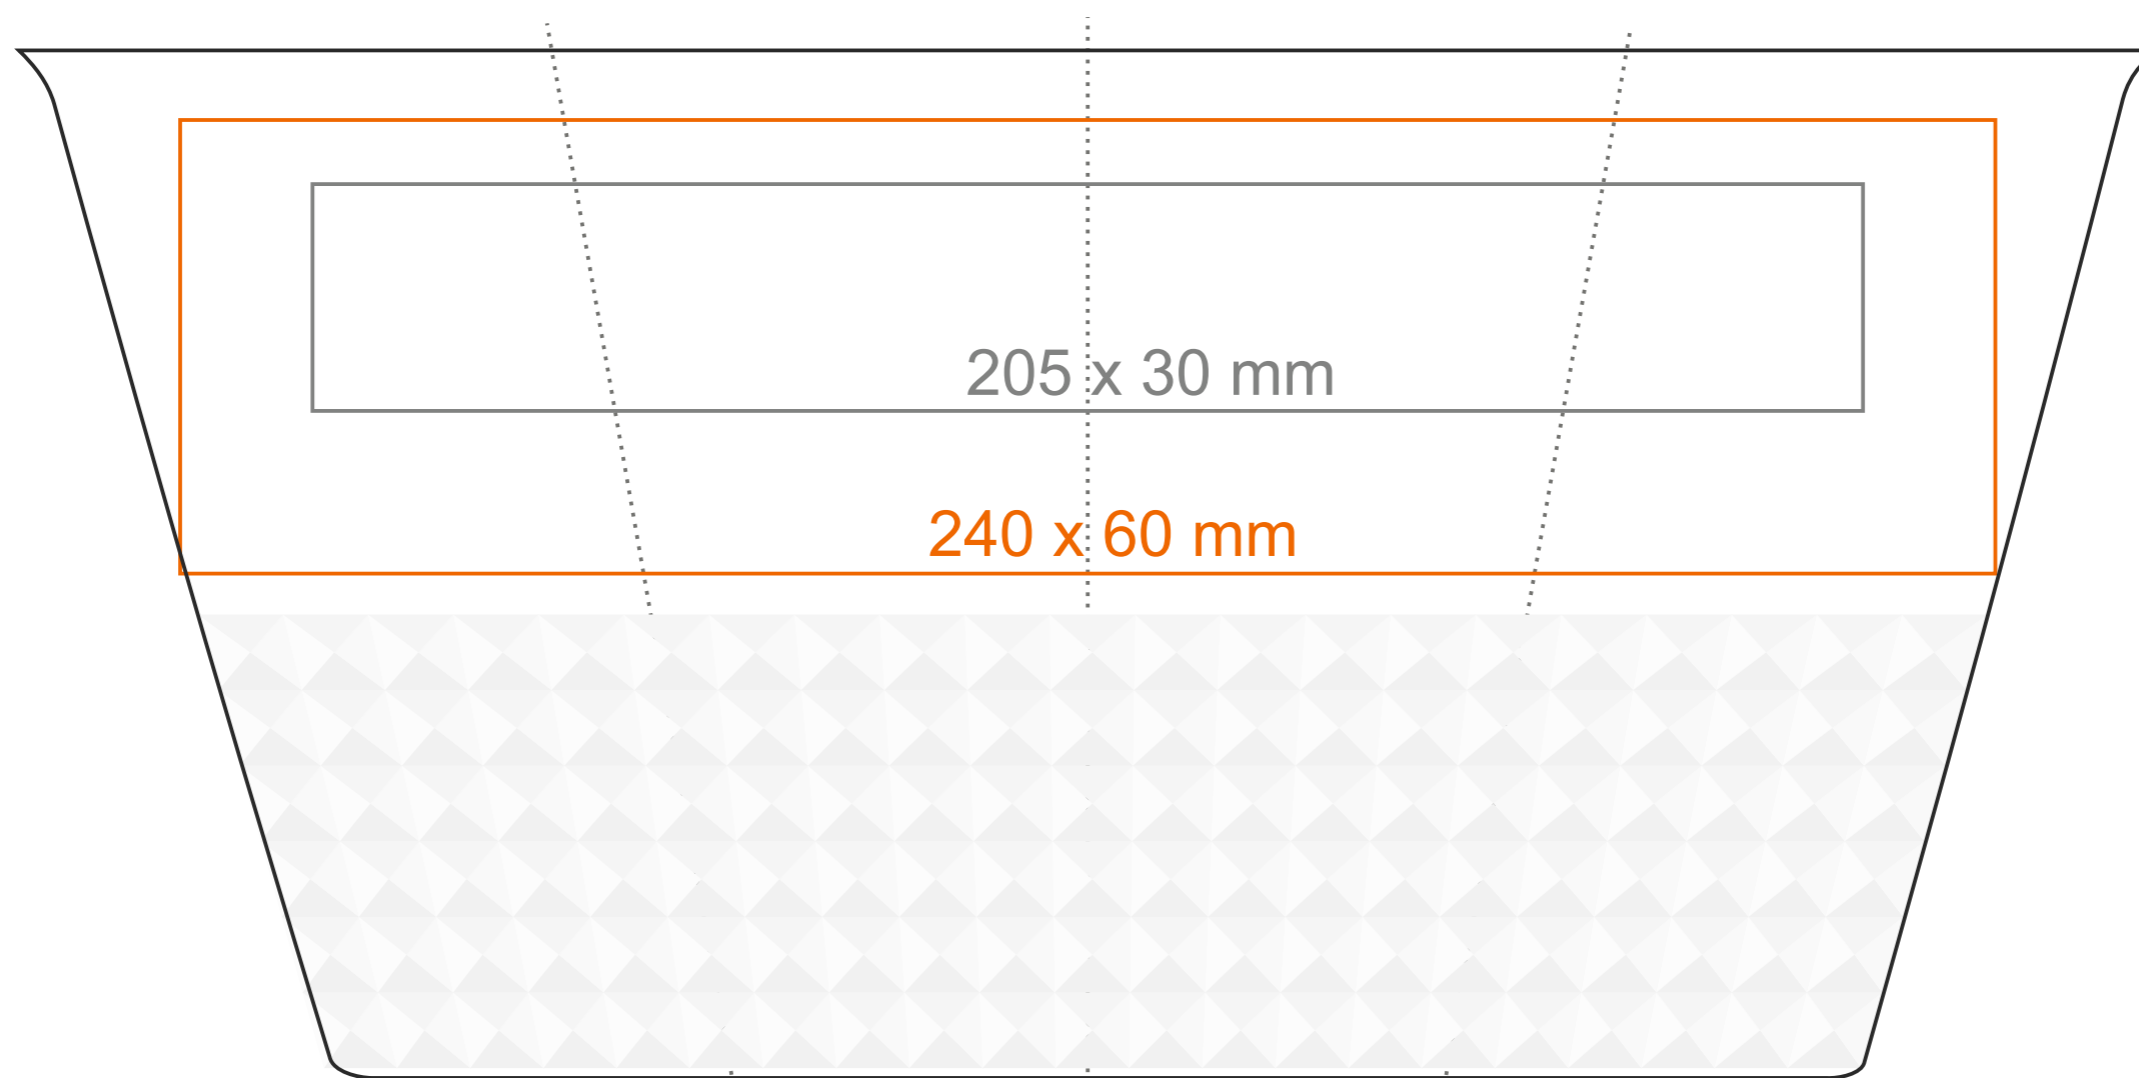

M_455 Freedom Excellence Classic

270 ml / h: 148 mm / Ø 90 mm

coperchio 90 mm

*Nel caso di progetti per la stampa a transfer oltre l'area di stampa standard, si prega di contattare il nostro ufficio commerciale.

[Come preparare il materiale di stampa?](#)

significato

- Stampa a Transfer
- Sensitive Touch
- Stampa Diretta