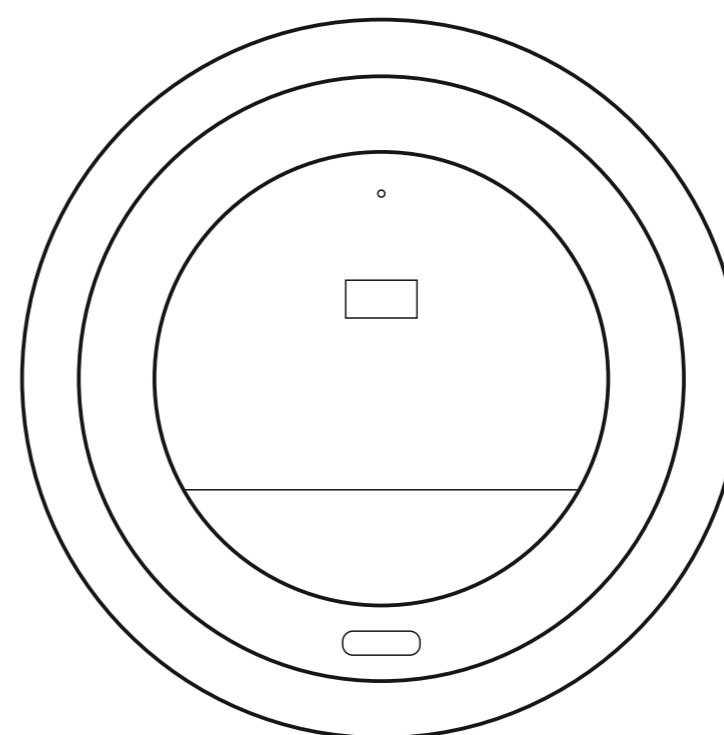

M_455 Freedom Excellence Classic

270 ml / h: 148 mm / Ø 90 mm

coperchio 90 mm

*Nel caso di progetti per la stampa a transfer oltre l'area di stampa standard, si prega di contattare il nostro ufficio commerciale.