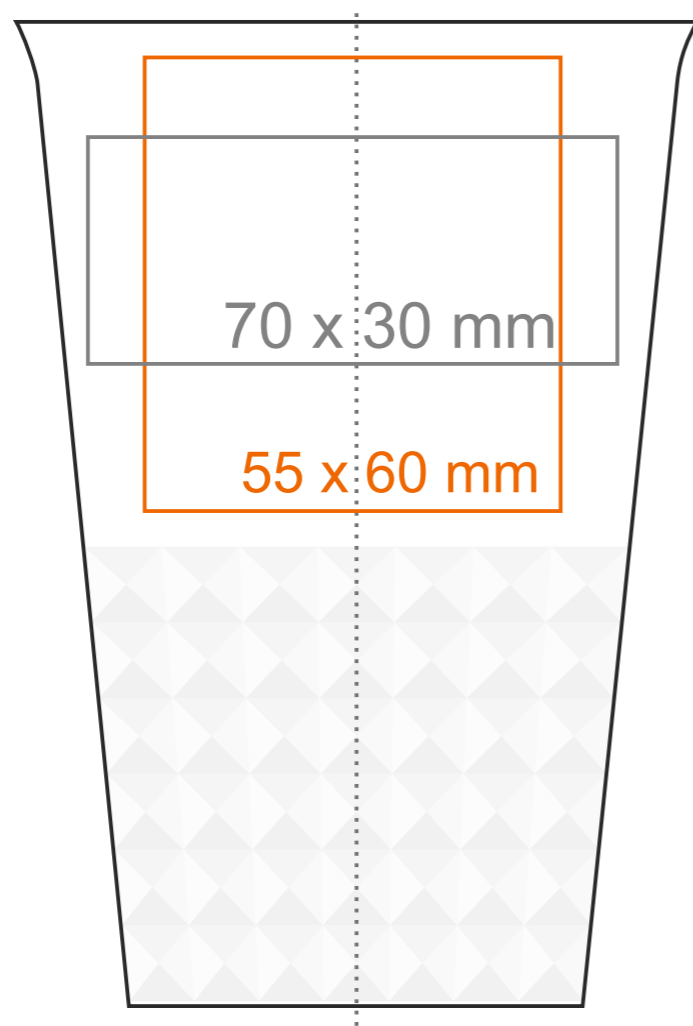

M_455 Freedom Excellence Classic

270 ml / h: 148 mm / Ø 90 mm

coperchio 90 mm

*Nel caso di progetti per la stampa a transfer oltre l'area di stampa standard, si prega di contattare il nostro ufficio commerciale.