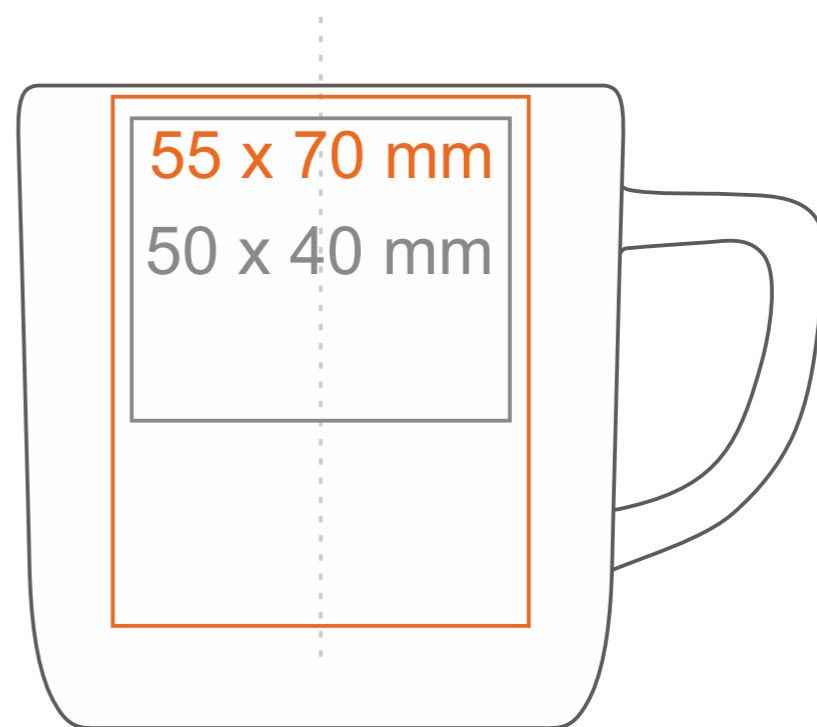

M_493 Rico Supreme

250 ml / h: 85 mm / Ø 80 mm

Stampa sul manico
Stampa interna
Stampa sul fondo interno
Stampa sul fondo esterno

- 40 x 10 mm
- 60 x 15 mm
- Ø 40 mm
- Ø 30 mm

*Nel caso di progetti per la stampa a transfer oltre l'area di stampa standard, si prega di contattare il nostro ufficio commerciale.