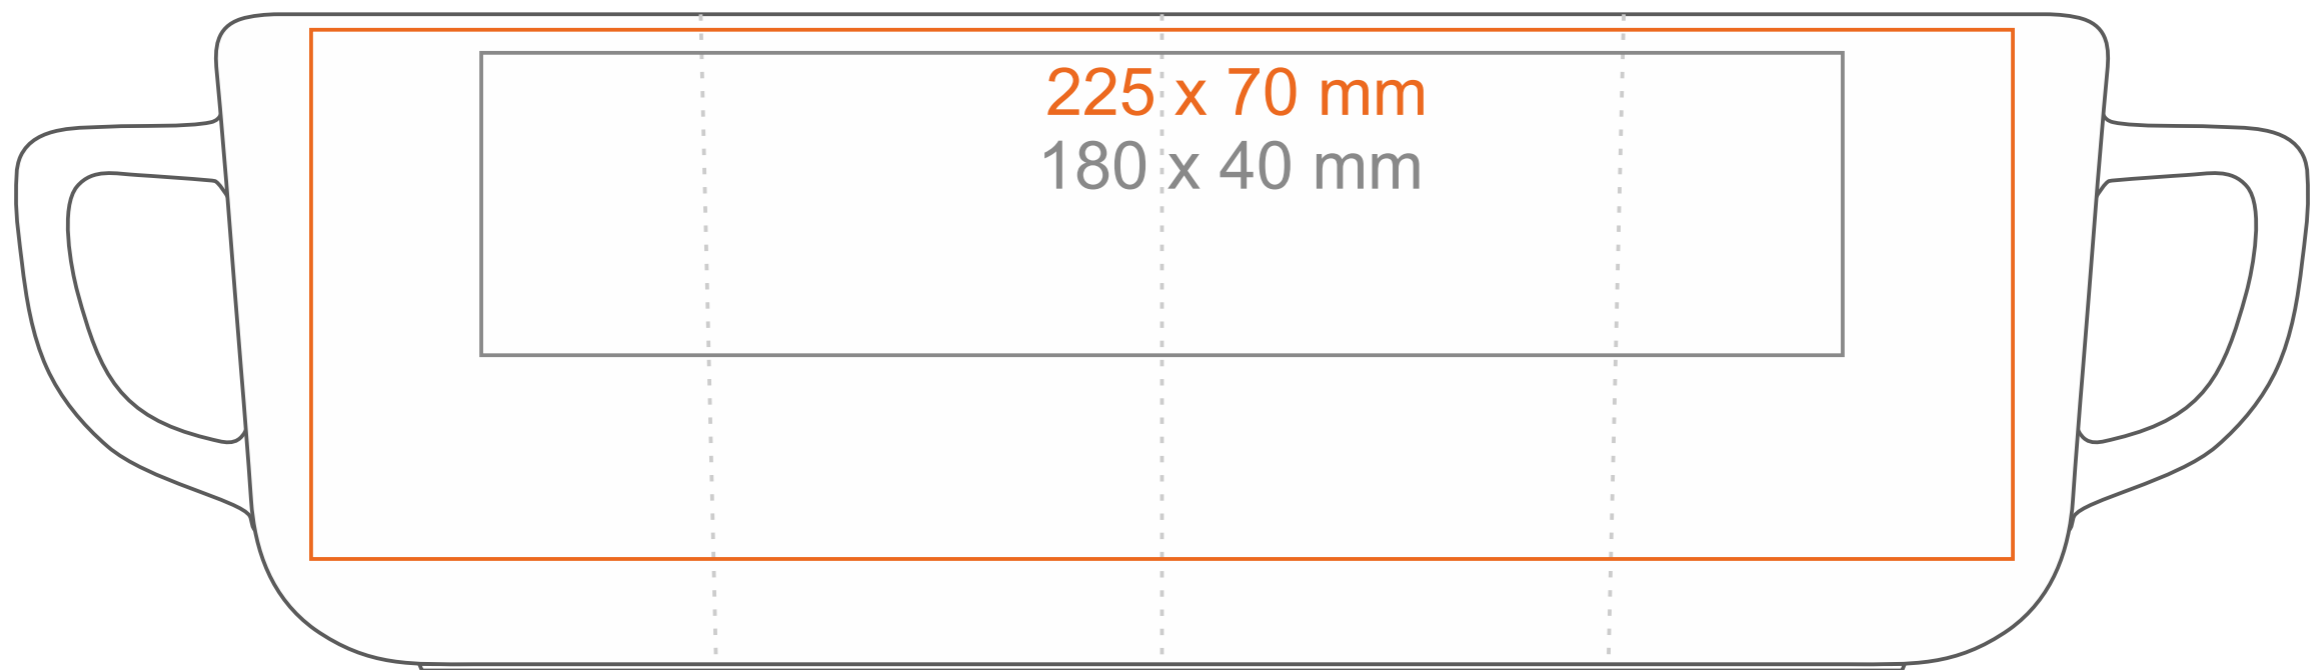

M_493 Rico Supreme

250 ml / h: 85 mm / Ø 80 mm

Stampa sul manico
Stampa interna
Stampa sul fondo interno
Stampa sul fondo esterno

- 40 x 10 mm
- 60 x 15 mm
- Ø 40 mm
- Ø 30 mm

*Nel caso di progetti per la stampa a transfer oltre l'area di stampa standard, si prega di contattare il nostro ufficio commerciale.

[Come preparare il materiale di stampa?](#)

significato

— Stampa a Transfer
— Sensitive Touch
— Stampa Diretta