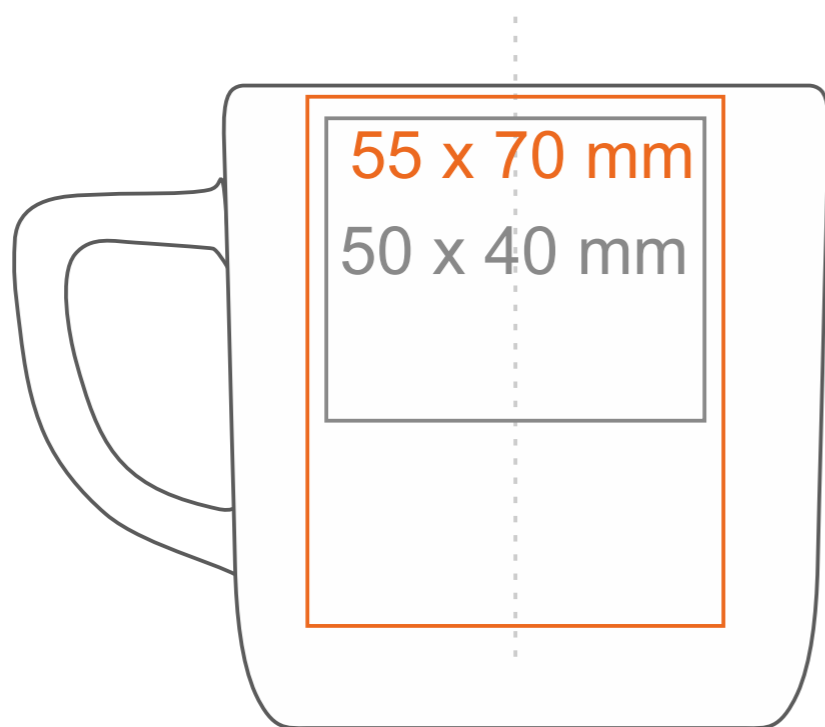

M_493 Rico Supreme

250 ml / h: 85 mm / Ø 80 mm

Stampa sul manico
Stampa interna
Stampa sul fondo interno
Stampa sul fondo esterno

- 40 x 10 mm
- 60 x 15 mm
- Ø 40 mm
- Ø 30 mm

*Nel caso di progetti per la stampa a transfer oltre l'area di stampa standard, si prega di contattare il nostro ufficio commerciale.